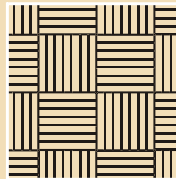

Mozaika dębowa – parametry techniczne

Wymiary formatki	8 x 320 x 640 mm, 8 x 400 x 500 mm (jodelka)
Wymiary pojedynczej lamelki	8 x 22,86 x 160 mm
Rodzaje formatek	szachownica, cegielka, jodelka potrójna, parallel
Sortowanie	Natur, Standard, Polar, Rustikal
Wilgotność	9 ± 2%
Sposób montażu	klejenie do podłoża, lakierowanie lub olejowanie
Sposób pakowania	folia termokurczliwa
Waga 1 m ²	5,5 kg
Gęstość przy wilg. 12-15 %	690 kg/m ³
Gęstość przy wilg. 0 %	650 kg/m ³
Twardość wg Brinella	3,4 kp/mm ²
Przewodnictwo cieplne	0,17 W/mK
Średnia kurczliwość dla każdego 1 % zmiany wilgotności	0,22 %

Wzory formatek

cegielka

jodelka

szachownica

parallel