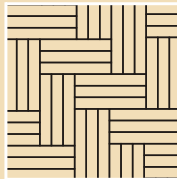

Mozaika dębowa – parametry techniczne

Wymiary formatki	8 x 320 x 640 mm, 8 x 400 x 500 mm (jodelka)
Wymiary pojedynczej lamelki	8 x 22,86 x 160 mm
Rodzaje formatek	szachownica, cegielka, jodelka potrójna, parallel
Sortowanie	Natur, Standard, Polar, Rustikal
Wilgotność	9 ± 2%
Sposób montażu	klejenie do podłoża, lakierowanie lub olejowanie
Sposób pakowania	folia termokurczliwa
Waga 1 m ²	5,5 kg
Gęstość przy wilg. 12-15 %	690 kg/m ³
Gęstość przy wilg. 0 %	650 kg/m ³
Twardość wg Brinella	3,4 kp/mm ²
Przewodnictwo cieplne	0,17 W/mK
Średnia kurczliwość dla każdego 1 % zmiany wilgotności	0,22 %

Wzory formatek

cegielka

jodelka

szachownica

parallel